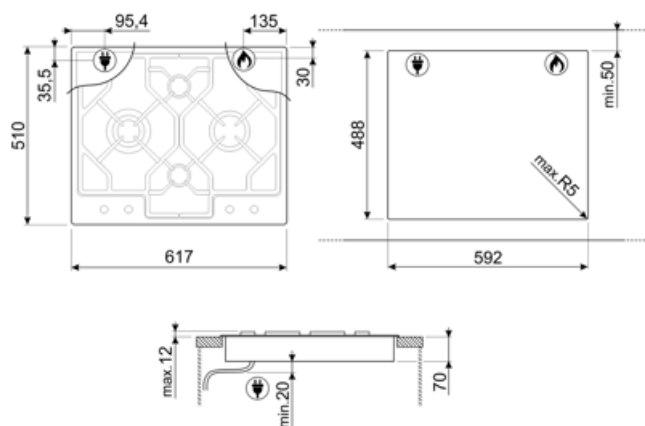

Teknisk specifikation

UR

Vänster - Gas - URP - 3.90 kW

Mitten bak - Gas - AUX - 1.05 kW

Mitten fram - Gas - AUX - 1.05 kW

Höger - Gas - RP - 2.50 kW

Säkerhetsventiler Ja

Automatisk tändning Ja

Standardtillbehör

Wokhållare i gjutjärn 1

Elektrisk anslutning

Anslutningseffekt 1 W
Spänning (V) 220-240 V
Typ av sladd Enfas

Frekvens 50/60 Hz
Längd matningskabel 120 cm
Kontakt No

Gasanslutning

Typ av gas G20 Naturgas
Gasanslutning Cylindrisk
Andra medföljande dysor G30 Gasol

Övriga inkluderade gasanslutningar Konisk
Anslutningseffekt 8500 W