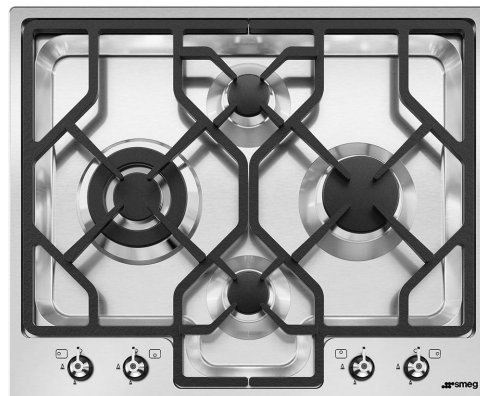

## PGF64-4

Produktgrupp  
Inbyggnad  
Storlek  
Strömtillförsel  
Typ  
EAN-kod

Häll  
Extra låg profil  
60 cm  
Gas  
Gashäll  
8017709153588

## Estetisk linje

Estetik  
Färg  
Finish  
Material  
Typ av stål  
Pannställ  
Typ av brännare  
Material brännare  
Typ av kontroller  
Vredens placering  
Antal kontroller  
Färg på kontroller  
Färg på markeringar